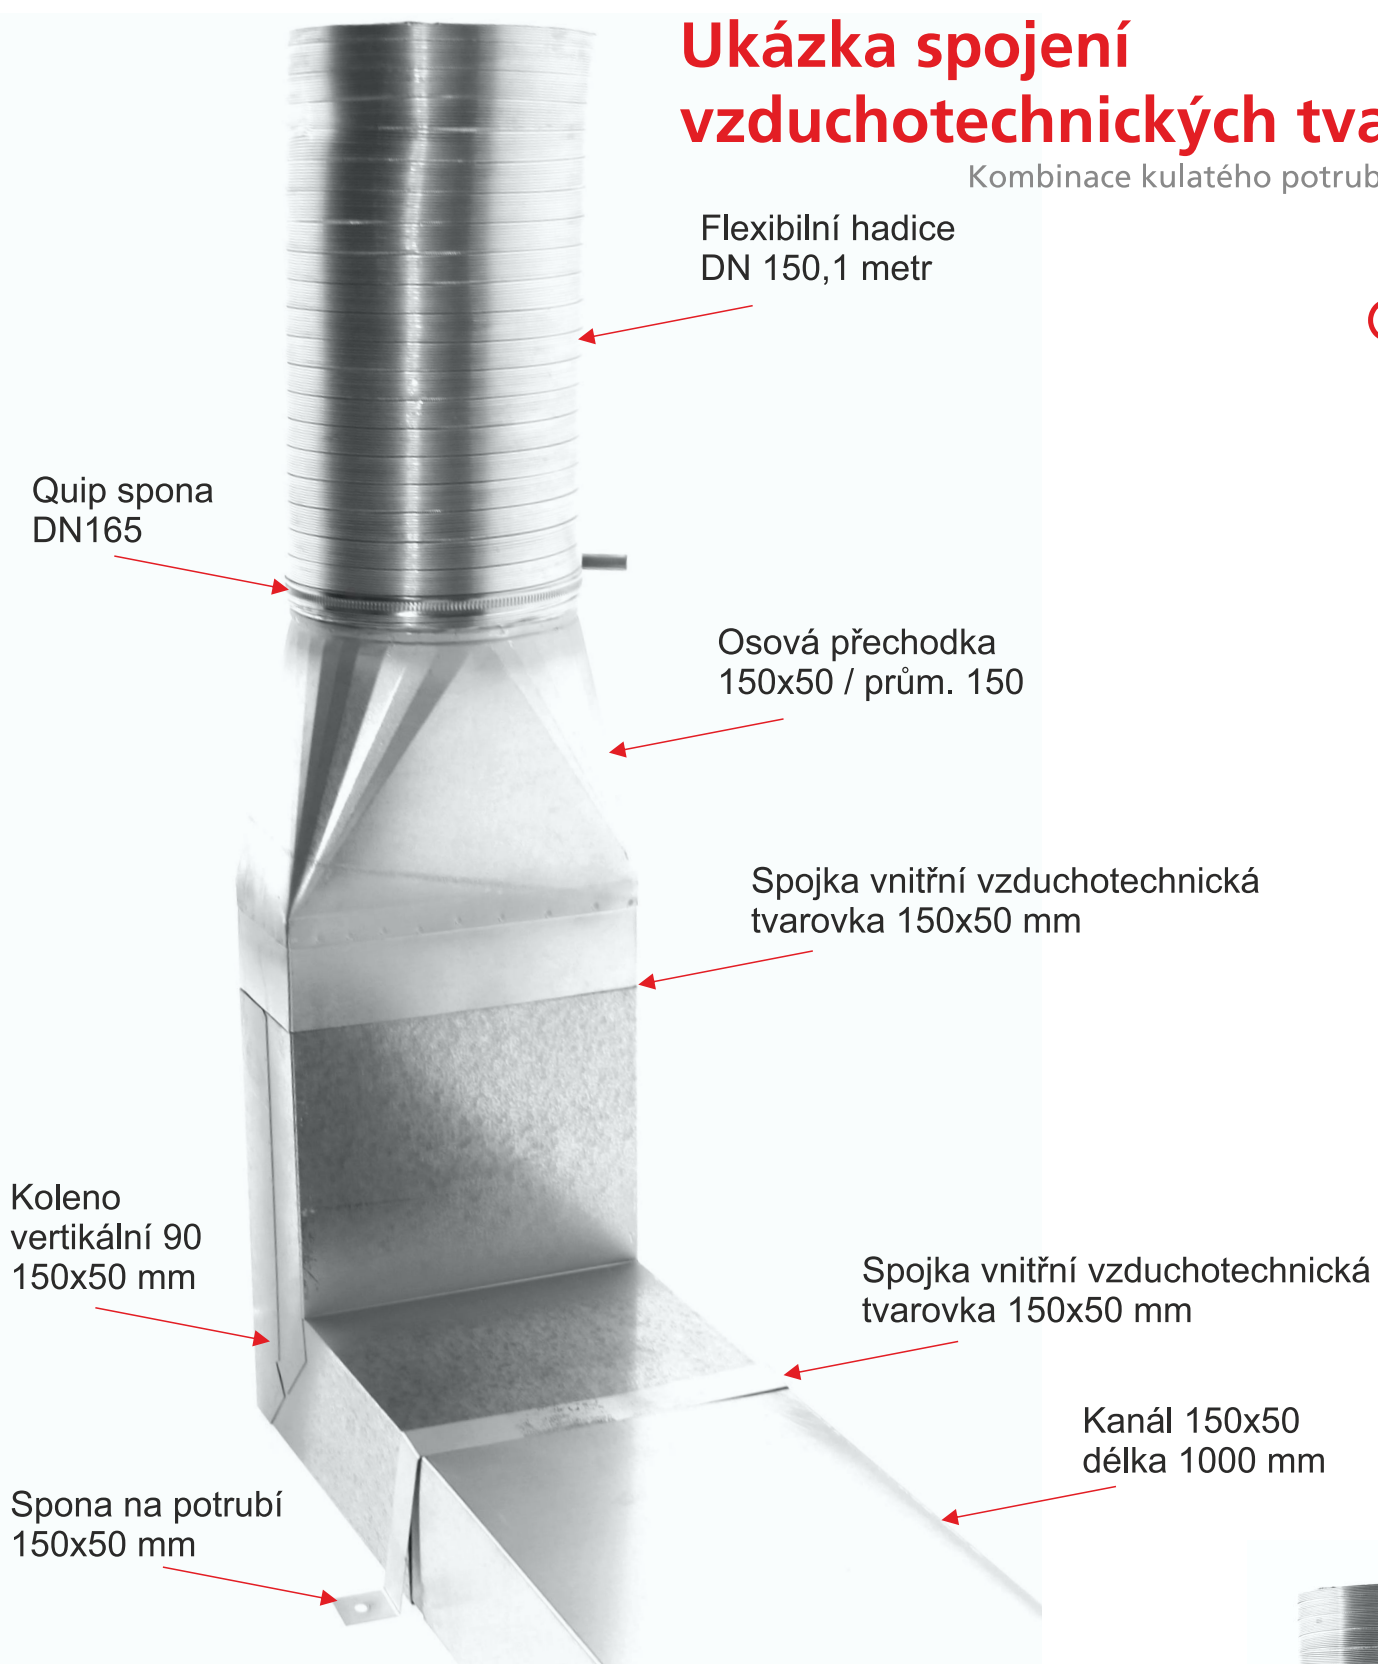

Ukázka spojení vzduchotechnických tvarovek

Kombinace kulatého potrubí na hranaté

profikrby.CZ[®]